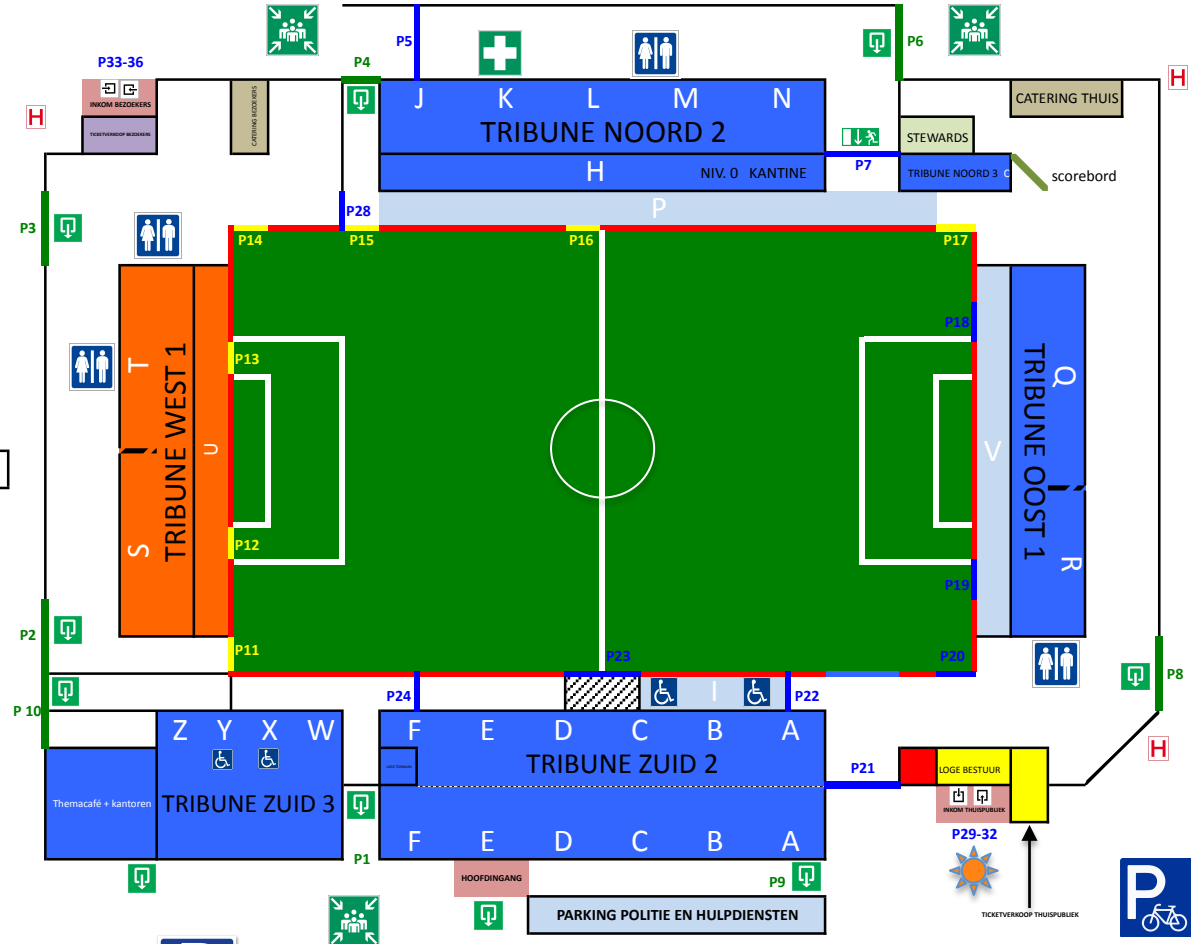

STADIONPLAN ASV GEEL

Zijde NOORD

- commandotoren
- secretariaat
- tribunes thuispubliek
- tribune bezoekers
- P poort vluchtweg buitenomheining
- P poort binnenomheining
- P technische poort

Tribune Zuid 2:

- 0: A-kantine
- 1: spelershome - restaurant
- 2: praatcafé - loge Tormans

- binnenomheining
- buitenomheining

Zijde OOST

PARKING BEZOEKERS

Zijde WEST

Zijde ZUID

PARKING THUISPUBLIEK

= u bevindt zich hier

TICKETVERKOOP THUISPUBLIEK

PARKING POLITIE EN HULPDIENTEN

HOOFDINGANG

Themacafé + kantoren
TRIBUNE ZUID 3

P29-32

LOGE BESTUUR

INOM THUISPUBLIEK

P33-36

INOM BEZOEKERS

CATERING BEZOEKERS

TECHNISCHE POORT

POORT BINNENOMHEING

POORT VLUCHTWEG BUITENOMHEING

TRIBUNE THUISPUBLIEK

TRIBUNE BEZOEKERS

SECRETARIAAT